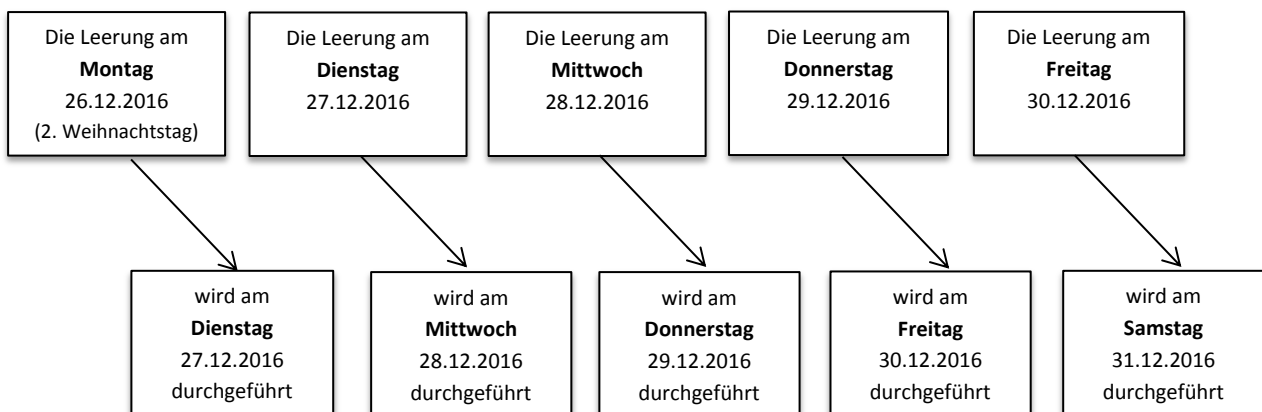

## Rest- und Biomüllabfuhr an Weihnachten und Neujahr 2016/2017

In der Weihnachtswoche verschiebt sich die Rest- und Biomüllabfuhr wie folgt:

Im neuen Jahr verschiebt sich die Rest- und Biomüllabfuhr wie folgt:

Bitte stellen Sie Ihre Rest- und Biomülltonnen ab 6 Uhr zur Leerung bereit!