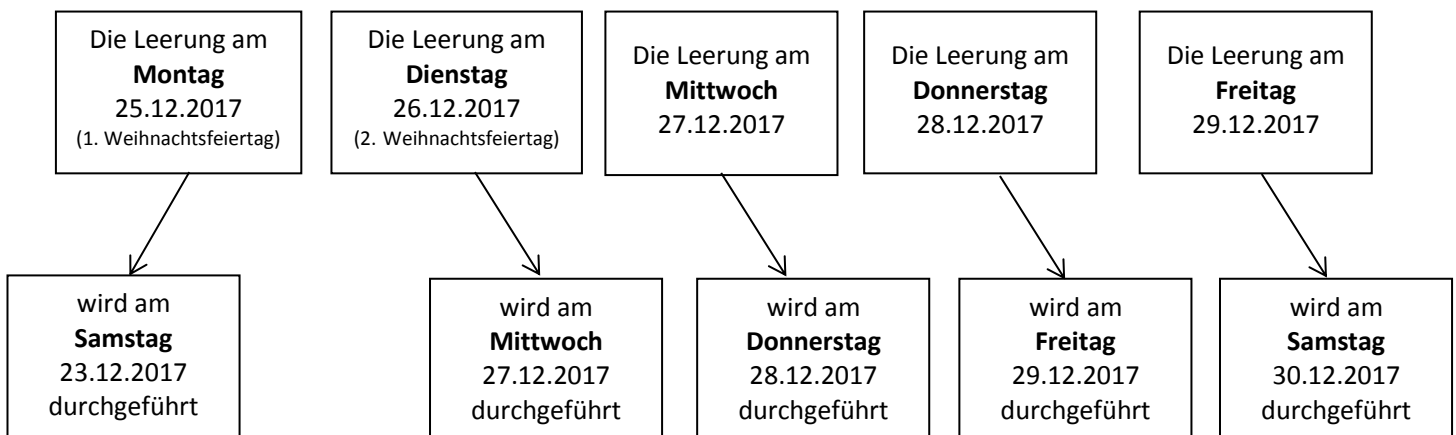

## Rest- und Biomüllabfuhr an Weihnachten und Neujahr 2017/2018

In der Weihnachtswoche verschiebt sich die Rest- und Biomüllabfuhr wie folgt:

Im neuen Jahr verschiebt sich die Rest- und Biomüllabfuhr wie folgt:

**Bitte stellen Sie Ihre Rest- und Biomülltonnen ab 6 Uhr zur Leerung bereit!**