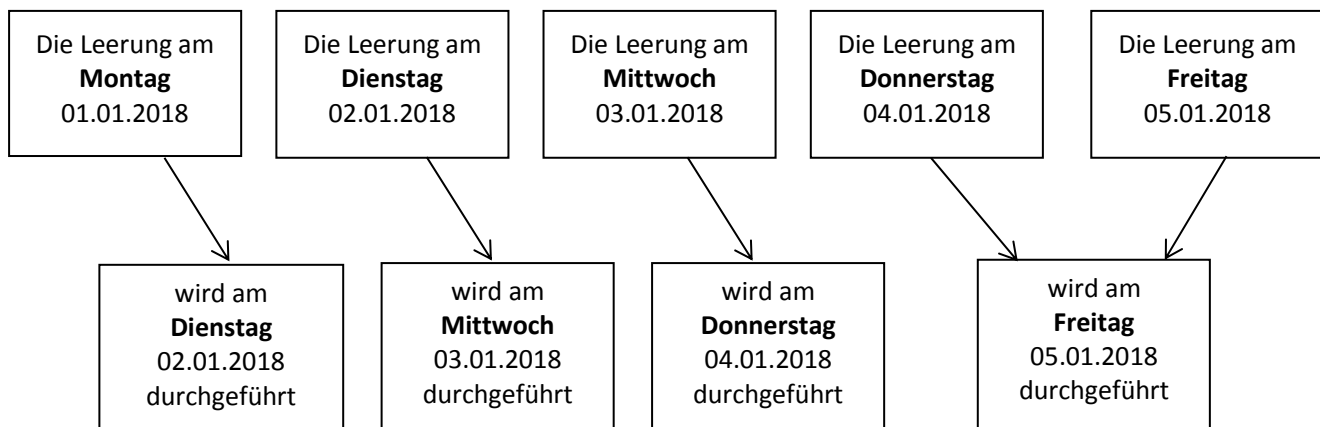

## Rest- und Biomüllabfuhr an Weihnachten und Neujahr 2017/2018

In der Weihnachtswoche verschiebt sich die Rest- und Biomüllabfuhr wie folgt:

Im neuen Jahr verschiebt sich die Rest- und Biomüllabfuhr wie folgt:

**Bitte stellen Sie Ihre Rest- und Biomülltonnen ab 6 Uhr zur Leerung bereit!**